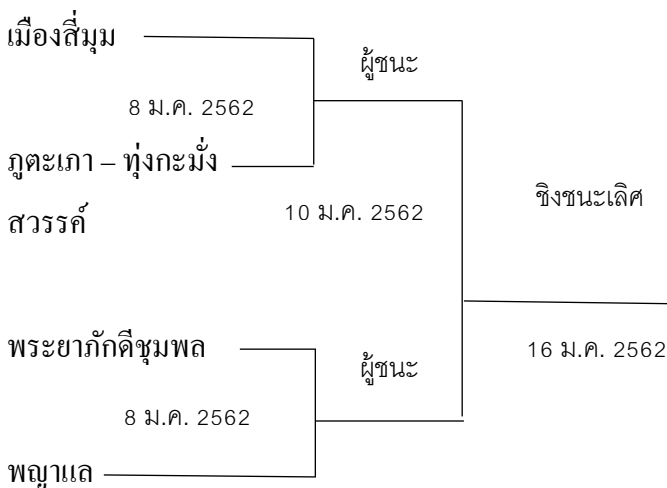

โซนเหนือ

A

B โซนใต้

การแข่งขันตะกร้อชาย

คู่ที่	วัน/เดือน/ปี	คู่แข่งัน	สนาม	เวลา
1	8 ม.ค. 2562	แก้งคร้อ – คอนสวรรค์ พบ บัวแดง – ภัคดี	ร.ร.แก้งคร้อวิทยา	15.00 น.
2	8 ม.ค. 2562	ภูตะเภา – ทุ่งกะมัง พบ พญาแล	ร.ร.แก้งคร้อวิทยา	16.00 น.
3	8 ม.ค. 2562	พระยาภักดีชุมพล พบ เมืองสีมูม	ร.ร.เมืองพญาแลวิทยา	15.00 น.
4	8 ม.ค. 2562	สพม. 30 พบ ทุ่งกระเจียว	ร.ร.เมืองพญาแลวิทยา	16.00 น.
5	10 ม.ค. 2562	ผู้ชนะเลิศที่ 3 พบ ผู้ชนะเลิศที่ 4	ร.ร.เมืองพญาแลวิทยา	15.00 น.
6	10 ม.ค. 2562	ผู้ชนะเลิศที่ 1 พบ ผู้ชนะเลิศที่ 2	ร.ร.เมืองพญาแลวิทยา	16.00 น.
7	16 ม.ค. 2562	ผู้แพ้คู่ที่ 5 พบ ผู้แพ้คู่ที่ 6	ร.ร.เมืองพญาแลวิทยา	13.00 น.
8	16 ม.ค. 2562	ผู้ชนะเลิศที่ 5 พบ ผู้ชนะเลิศที่ 6	ร.ร.เมืองพญาแลวิทยา	14.00 น.

โซนเหนือ **A**

B โซนใต้

การแข่งขันชักกะเย่อ (หญิง)

คู่ที่	วัน/เดือน/ปี	คู่แข่งชั้น	สนาม	เวลา
1	16 ม.ค. 2562	เมืองสี่มุม พบ ภูตะเกา – ทุ่งกะมัง	ร.ร.แก้งคร้อวิทยา	เริ่มทำการแข่งขัน เวลา 11.00 น. เป็นต้นไป
2	16 ม.ค. 2562	พระยาภักดีชุมพล พบ พญาแล	ร.ร.แก้งคร้อวิทยา	
3	16 ม.ค. 2562	ทุ่งกระเจียว พบ แก้งคร้อ – คอนสวรรค์	ร.ร.เมืองพญาแลวิทยา	
4	16 ม.ค. 2562	สพม. 30 พบ บัวแดง – ภักดี	ร.ร.เมืองพญาแลวิทยา	
5	16 ม.ค. 2562	ผู้ชนะเลิศที่ 3 พบ ผู้ชนะเลิศที่ 4	ร.ร.เมืองพญาแลวิทยา	
6	16 ม.ค. 2562	ผู้ชนะเลิศที่ 1 พบ ผู้ชนะเลิศที่ 2	ร.ร.เมืองพญาแลวิทยา	
7	16 ม.ค. 2562	ผู้แพ้ที่ 5 พบ ผู้แพ้ที่ 6	ร.ร.เมืองพญาแลวิทยา	
8	16 ม.ค. 2562	ผู้ชนะเลิศที่ 5 พบ ผู้ชนะเลิศที่ 6	ร.ร.เมืองพญาแลวิทยา	

โซนเหนือ

A

โซนใต้

B

การแข่งขันเชียร์ลีดเดอร์

ลำดับ ทีมเชียร์ลีดเดอร์

- 1) สหวิทยาเขตบัวแดง – ภัคดี
- 2) สหวิทยาเขตภูตะเภา – ทุงกะมั่ง
- 3) สหวิทยาเขตทุ่งกระเจียว
- 4) สหวิทยาเขตแก้งคร้อ – คอนสวรรค์
- 5) สหวิทยาเขตพระยาภักดีชุมพล
- 6) สพม. 30
- 7) สหวิทยาเขตพญาแล
- 8) สหวิทยาเขตเมืองสีมูม