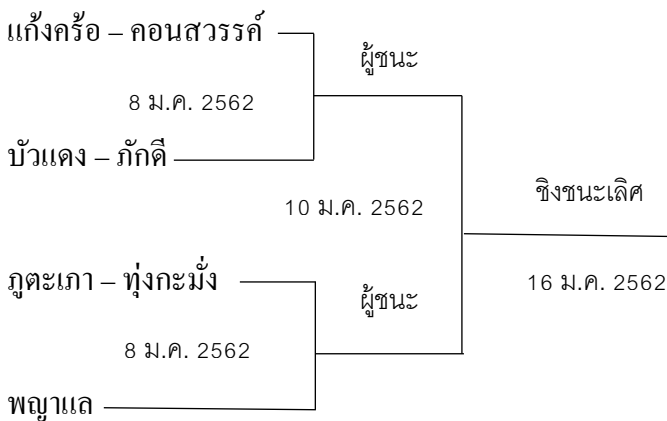

โซนเหนือ

A

B โซนใต้

การแข่งขันตะกร้อชาย

คู่ที่	วัน/เดือน/ปี	คู่แข่งัน	สนาม	เวลา
1	8 ม.ค. 2562	แก้งคร้อ – คอนสวรรค์ พบ บัวแดง – ภัคดี	ร.ร.แก้งคร้อวิทยา	15.00 น.
2	8 ม.ค. 2562	ภูตะเภา – ทุ่งกะมัง พบ พญาแล	ร.ร.แก้งคร้อวิทยา	16.00 น.
3	8 ม.ค. 2562	พระยาภักดีชุมพล พบ เมืองสีมูม	ร.ร.เมืองพญาแลวิทยา	15.00 น.
4	8 ม.ค. 2562	สพม. 30 พบ ทุ่งกระเจียว	ร.ร.เมืองพญาแลวิทยา	16.00 น.
5	10 ม.ค. 2562	ผู้ชนะเลิศที่ 3 พบ ผู้ชนะเลิศที่ 4	ร.ร.เมืองพญาแลวิทยา	15.00 น.
6	10 ม.ค. 2562	ผู้ชนะเลิศที่ 1 พบ ผู้ชนะเลิศที่ 2	ร.ร.เมืองพญาแลวิทยา	16.00 น.
7	16 ม.ค. 2562	ผู้แพ้คู่ที่ 5 พบ ผู้แพ้คู่ที่ 6	ร.ร.เมืองพญาแลวิทยา	13.00 น.
8	16 ม.ค. 2562	ผู้ชนะเลิศที่ 5 พบ ผู้ชนะเลิศที่ 6	ร.ร.เมืองพญาแลวิทยา	14.00 น.

โซนเหนือ **A**

B โซนใต้

การแข่งขันชักกะเย่อ (หญิง)

คู่ที่	วัน/เดือน/ปี	คู่แข่งชั้น	สนาม	เวลา
1	16 ม.ค. 2562	เมืองสี่มุม พบ ภูตะเกา – ทุ่งกะมัง	ร.ร.แก้งคร้อวิทยา	เริ่มทำการแข่งขัน เวลา 11.00 น. เป็นต้นไป
2	16 ม.ค. 2562	พระยาภักดีชุมพล พบ พญาแล	ร.ร.แก้งคร้อวิทยา	
3	16 ม.ค. 2562	ทุ่งกระเจียว พบ แก้งคร้อ – คอนสวรรค์	ร.ร.เมืองพญาแลวิทยา	
4	16 ม.ค. 2562	สพม. 30 พบ บัวแดง – ภักดี	ร.ร.เมืองพญาแลวิทยา	
5	16 ม.ค. 2562	ผู้ชนะเลิศที่ 3 พบ ผู้ชนะเลิศที่ 4	ร.ร.เมืองพญาแลวิทยา	
6	16 ม.ค. 2562	ผู้ชนะเลิศที่ 1 พบ ผู้ชนะเลิศที่ 2	ร.ร.เมืองพญาแลวิทยา	
7	16 ม.ค. 2562	ผู้แพ้ที่ 5 พบ ผู้แพ้ที่ 6	ร.ร.เมืองพญาแลวิทยา	
8	16 ม.ค. 2562	ผู้ชนะเลิศที่ 5 พบ ผู้ชนะเลิศที่ 6	ร.ร.เมืองพญาแลวิทยา	

โซนเหนือ

A

โซนใต้

B

การแข่งขันเชียร์ลีดเดอร์

ลำดับ ทีมเชียร์ลีดเดอร์

- 1) สหวิทยาเขตบัวแดง – ภัคดี
- 2) สหวิทยาเขตภูตะเภา – ทุงกะมั่ง
- 3) สหวิทยาเขตทุ่งกระเจียว
- 4) สหวิทยาเขตแก้งคร้อ – คอนสวรรค์
- 5) สหวิทยาเขตพระยาภักดีชุมพล
- 6) สพม. 30
- 7) สหวิทยาเขตพญาแล
- 8) สหวิทยาเขตเมืองสีมูม