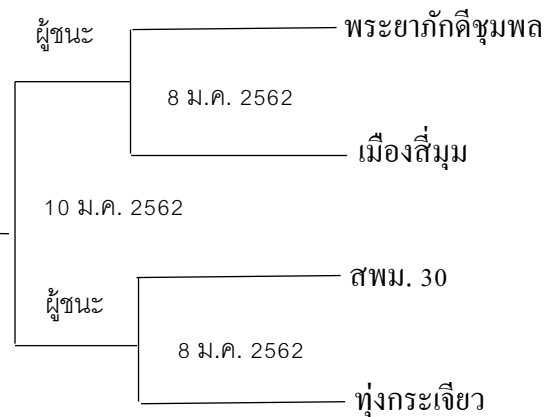

โซนเหนือ

A

B โซนใต้

การแข่งขันตะกร้อชาย

คู่ที่	วัน/เดือน/ปี	คู่แข่งัน	สนาม	เวลา
1	8 ม.ค. 2562	แก้งคร้อ – คอนสวรรค์ พบ บัวแดง – ภัคดี	ร.ร.แก้งคร้อวิทยา	15.00 น.
2	8 ม.ค. 2562	ภูตะเภา – ทุ่งกะมัง พบ พญาแล	ร.ร.แก้งคร้อวิทยา	16.00 น.
3	8 ม.ค. 2562	พระยาภักดีชุมพล พบ เมืองสีมูม	ร.ร.เมืองพญาแลวิทยา	15.00 น.
4	8 ม.ค. 2562	สพม. 30 พบ ทุ่งกระเจียว	ร.ร.เมืองพญาแลวิทยา	16.00 น.
5	10 ม.ค. 2562	ผู้ชนะเลิศที่ 3 พบ ผู้ชนะเลิศที่ 4	ร.ร.เมืองพญาแลวิทยา	15.00 น.
6	10 ม.ค. 2562	ผู้ชนะเลิศที่ 1 พบ ผู้ชนะเลิศที่ 2	ร.ร.เมืองพญาแลวิทยา	16.00 น.
7	16 ม.ค. 2562	ผู้แพ้คู่ที่ 5 พบ ผู้แพ้คู่ที่ 6	ร.ร.เมืองพญาแลวิทยา	13.00 น.
8	16 ม.ค. 2562	ผู้ชนะเลิศที่ 5 พบ ผู้ชนะเลิศที่ 6	ร.ร.เมืองพญาแลวิทยา	14.00 น.

โซนเหนือ **A**

B โซนใต้

การแข่งขันชักกะเย่อ (หญิง)

คู่ที่	วัน/เดือน/ปี	คู่แข่งชั้น	สนาม	เวลา
1	16 ม.ค. 2562	เมืองสี่มุม พบ ภูตะเกา – ทุ่งกะมัง	ร.ร.แก้งคร้อวิทยา	เริ่มทำการแข่งขัน เวลา 11.00 น. เป็นต้นไป
2	16 ม.ค. 2562	พระยาภักดีชุมพล พบ พญาแล	ร.ร.แก้งคร้อวิทยา	
3	16 ม.ค. 2562	ทุ่งกระเจียว พบ แก้งคร้อ – คอนสวรรค์	ร.ร.เมืองพญาแลวิทยา	
4	16 ม.ค. 2562	สพม. 30 พบ บัวแดง – ภักดี	ร.ร.เมืองพญาแลวิทยา	
5	16 ม.ค. 2562	ผู้ชนะเลิศที่ 3 พบ ผู้ชนะเลิศที่ 4	ร.ร.เมืองพญาแลวิทยา	
6	16 ม.ค. 2562	ผู้ชนะเลิศที่ 1 พบ ผู้ชนะเลิศที่ 2	ร.ร.เมืองพญาแลวิทยา	
7	16 ม.ค. 2562	ผู้แพ้ที่ 5 พบ ผู้แพ้ที่ 6	ร.ร.เมืองพญาแลวิทยา	
8	16 ม.ค. 2562	ผู้ชนะเลิศที่ 5 พบ ผู้ชนะเลิศที่ 6	ร.ร.เมืองพญาแลวิทยา	