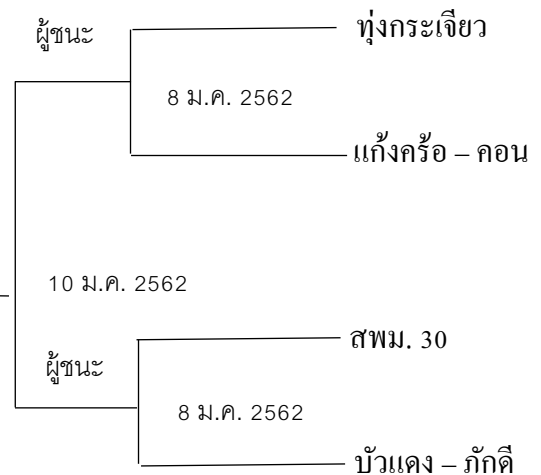

โซนเหนือ

A

B โซนใต้

การแข่งขันตะกร้อชาย

คู่ที่	วัน/เดือน/ปี	คู่แข่งัน	สนาม	เวลา
1	8 ม.ค. 2562	แก้งคร้อ – คอนสวรรค์ พบ บัวแดง – ภัคดี	ร.ร.แก้งคร้อวิทยา	15.00 น.
2	8 ม.ค. 2562	ภูตะเภา – ทุ่งกะมัง พบ พญาแล	ร.ร.แก้งคร้อวิทยา	16.00 น.
3	8 ม.ค. 2562	พระยาภักดีชุมพล พบ เมืองสีมูม	ร.ร.เมืองพญาแลวิทยา	15.00 น.
4	8 ม.ค. 2562	สพม. 30 พบ ทุ่งกระเจียว	ร.ร.เมืองพญาแลวิทยา	16.00 น.
5	10 ม.ค. 2562	ผู้ชนะเลิศที่ 3 พบ ผู้ชนะเลิศที่ 4	ร.ร.เมืองพญาแลวิทยา	15.00 น.
6	10 ม.ค. 2562	ผู้ชนะเลิศที่ 1 พบ ผู้ชนะเลิศที่ 2	ร.ร.เมืองพญาแลวิทยา	16.00 น.
7	16 ม.ค. 2562	ผู้แพ้คู่ที่ 5 พบ ผู้แพ้คู่ที่ 6	ร.ร.เมืองพญาแลวิทยา	13.00 น.
8	16 ม.ค. 2562	ผู้ชนะเลิศที่ 5 พบ ผู้ชนะเลิศที่ 6	ร.ร.เมืองพญาแลวิทยา	14.00 น.

โซนเหนือ **A**

B โซนใต้

การแข่งขันชักกะเย่อ (หญิง)

คู่ที่	วัน/เดือน/ปี	คู่แข่งชั้น	สนาม	เวลา
1	16 ม.ค. 2562	เมืองสี่มุม พบ ภูตะเกา – ทุ่งกะมัง	ร.ร.แก้งคร้อวิทยา	เริ่มทำการแข่งขัน เวลา 11.00 น. เป็นต้นไป
2	16 ม.ค. 2562	พระยาภักดีชุมพล พบ พญาแล	ร.ร.แก้งคร้อวิทยา	
3	16 ม.ค. 2562	ทุ่งกระเจียว พบ แก้งคร้อ – คอนสวรรค์	ร.ร.เมืองพญาแลวิทยา	
4	16 ม.ค. 2562	สพม. 30 พบ บัวแดง – ภักดี	ร.ร.เมืองพญาแลวิทยา	
5	16 ม.ค. 2562	ผู้ชนะเลิศที่ 3 พบ ผู้ชนะเลิศที่ 4	ร.ร.เมืองพญาแลวิทยา	
6	16 ม.ค. 2562	ผู้ชนะเลิศที่ 1 พบ ผู้ชนะเลิศที่ 2	ร.ร.เมืองพญาแลวิทยา	
7	16 ม.ค. 2562	ผู้แพ้ที่ 5 พบ ผู้แพ้ที่ 6	ร.ร.เมืองพญาแลวิทยา	
8	16 ม.ค. 2562	ผู้ชนะเลิศที่ 5 พบ ผู้ชนะเลิศที่ 6	ร.ร.เมืองพญาแลวิทยา	

โซนเหนือ

A

โซนใต้

B

การแข่งขันเชียร์ลีดเดอร์

ลำดับ ทีมเชียร์ลีดเดอร์

- 1) สหวิทยาเขตบัวแดง – ภัคดี
- 2) สหวิทยาเขตภูตะเภา – ทุงกะมั่ง
- 3) สหวิทยาเขตทุ่งกระเจียว
- 4) สหวิทยาเขตแก้งคร้อ – คอนสวรรค์
- 5) สหวิทยาเขตพระยาภักดีชุมพล
- 6) สพม. 30
- 7) สหวิทยาเขตพญาแล
- 8) สหวิทยาเขตเมืองสีมูม