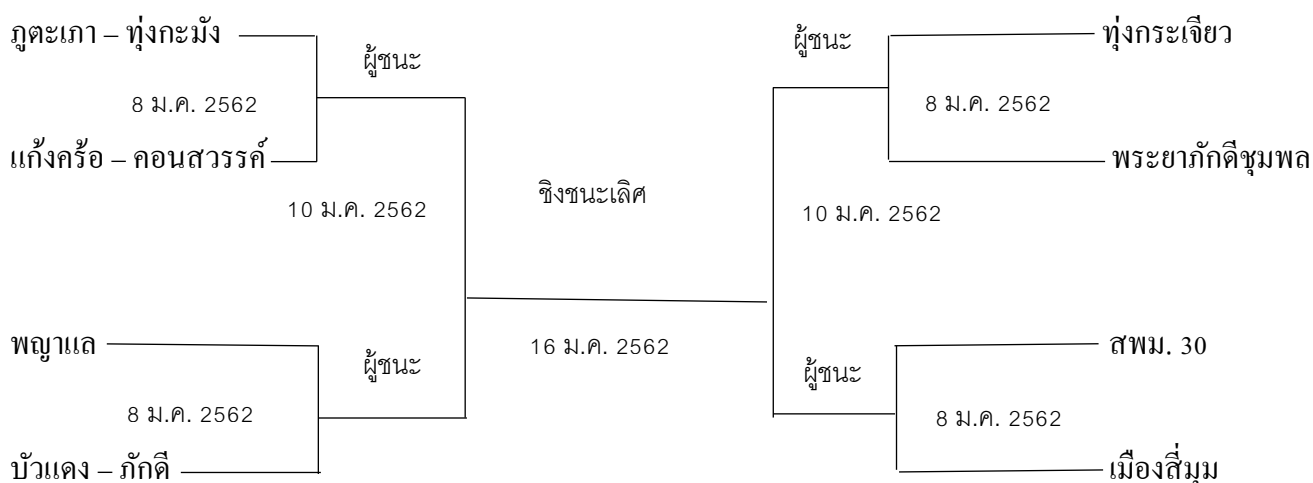

การแข่งขันวอลเลย์บอล รุ่นอายุ 30 ปีขึ้นไป

คู่ที่	วัน/เดือน/ปี	คู่แข่งกัน	สนาม	เวลา
1	8 ม.ค. 2562	ภูตะเกา – ทุ่งกะมัง พบ แก้งคร้อ – คอนสวรรค์	ร.ร.แก้งคร้อวิทยา	15.00 น.
2	8 ม.ค. 2562	พญาแล พบ บัวแดง – ภักดี	ร.ร.แก้งคร้อวิทยา	16.00 น.
3	8 ม.ค. 2562	ทุ่งกระเจียว พบ พระยาภักดีชุมพล	ร.ร.เมืองพญาแลวิทยา	15.00 น.
4	8 ม.ค. 2562	สพม. 30 พบ เมืองสีมูม	ร.ร.เมืองพญาแลวิทยา	16.00 น.
5	10 ม.ค. 2562	ผู้ชนะเลิศที่ 3 พบ ผู้ชนะเลิศที่ 4	ร.ร.เมืองพญาแลวิทยา	17.00 น.
6	10 ม.ค. 2562	ผู้ชนะเลิศที่ 1 พบ ผู้ชนะเลิศที่ 2	ร.ร.เมืองพญาแลวิทยา	18.00 น.
7	16 ม.ค. 2562	ผู้แพ้คู่ที่ 5 พบ ผู้แพ้คู่ที่ 6	ร.ร.เมืองพญาแลวิทยา	14.00 น.
8	16 ม.ค. 2562	ผู้ชนะเลิศที่ 5 พบ ผู้ชนะเลิศที่ 6	ร.ร.เมืองพญาแลวิทยา	16.00 น.

โซนเหนือ

A

B โซนใต้