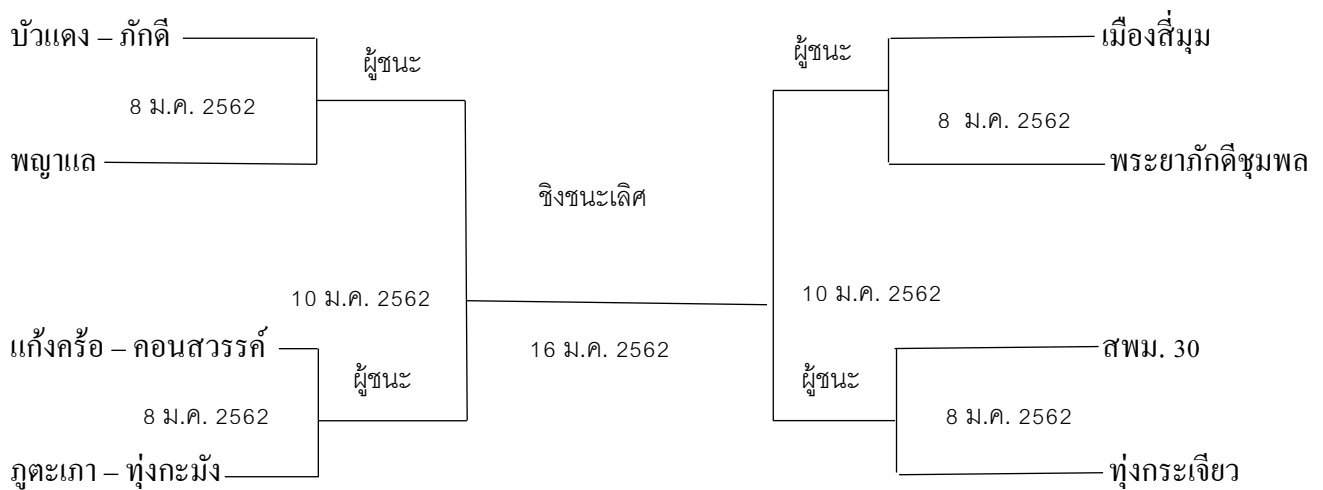

การแข่งขันฟุตบอลชาย 7 คน รุ่นอายุต่ำกว่า 40 ปี

คู่ที่	วัน/เดือน/ปี	คู่แข่งกัน	สนาม	เวลา
1	8 ม.ค. 2562	บัวแดง – ภัคดี พบ พญาแล	ร.ร.แก้งคร้อวิทยา	13.00 น.
2	8 ม.ค. 2562	แก้งคร้อ – คอนสวรรค์ พบ ภูตะเภา – ทุ่งกะมัง	ร.ร.แก้งคร้อวิทยา	14.00 น.
3	8 ม.ค. 2562	เมืองสีมูม พบ พระยาภักดีชุมพล	ร.ร.เมืองพญาแลวิทยา	13.00 น.
4	8 ม.ค. 2562	สพม. 30 พบ ทุ่งกระเจียว	ร.ร.เมืองพญาแลวิทยา	14.00 น.
5	10 ม.ค. 2562	ผู้ชนะเลิศที่ 3 พบ ผู้ชนะเลิศที่ 4	ร.ร.เมืองพญาแลวิทยา	15.00 น.
6	10 ม.ค. 2562	ผู้ชนะเลิศที่ 1 พบ ผู้ชนะเลิศที่ 2	ร.ร.เมืองพญาแลวิทยา	16.00 น.
7	16 ม.ค. 2562	ผู้ชนะเลิศที่ 5 พบ ผู้ชนะเลิศที่ 6	ร.ร.เมืองพญาแลวิทยา	13.00 น.
8	16 ม.ค. 2562	คู่พิเศษรวม VIP สพม.30 – VIP ส่วนราชการ	ร.ร.เมืองพญาแลวิทยา	15.30 น.