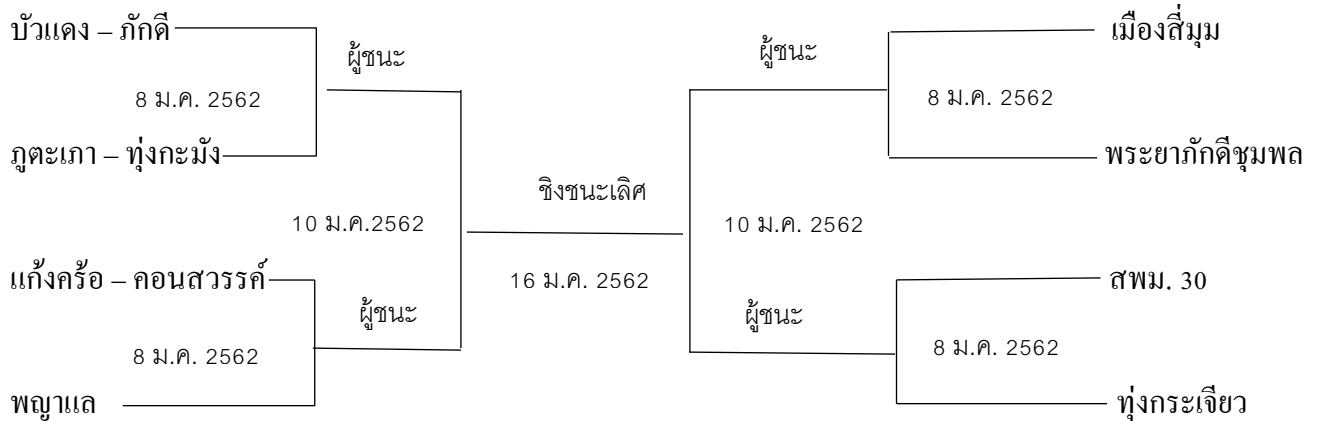

การแข่งขันฟุตบอลชาย 7 คน รุ่นอายุ 40 ปี ขึ้นไป

คู่ที่	วัน/เดือน/ปี	คู่แข่งขัน	สนาม	เวลา
1	8 ม.ค. 2562	บัวแดง – ภัคดี พบ ภูตะเภา – ทุ่งกะมัง	ร.ร.แก่งศรีวิทยา	15.00 น.
2	8 ม.ค. 2562	แก่งศรี – คอนสวรรค์ พบ พญาแล	ร.ร.แก่งศรีวิทยา	16.00 น.
3	8 ม.ค. 2562	เมืองสีมูม พบ พระยาภักดีชุมพล	ร.ร.เมืองพญาแลวิทยา	15.00 น.
4	8 ม.ค. 2562	สพม. 30 พบ ทุ่งกระเจียว	ร.ร.เมืองพญาแลวิทยา	16.00 น.
5	10 ม.ค. 2562	ผู้ชนะคู่ที่ 3 พบ ผู้ชนะคู่ที่ 4	ร.ร.เมืองพญาแลวิทยา	17.00 น.
6	10 ม.ค. 2562	ผู้ชนะคู่ที่ 1 พบ ผู้ชนะคู่ที่ 2	ร.ร.เมืองพญาแลวิทยา	18.00 น.
7	16 ม.ค. 2562	ผู้ชนะคู่ที่ 5 พบ ผู้ชนะคู่ที่ 6	ร.ร.เมืองพญาแลวิทยา	14.00 น.

A

B