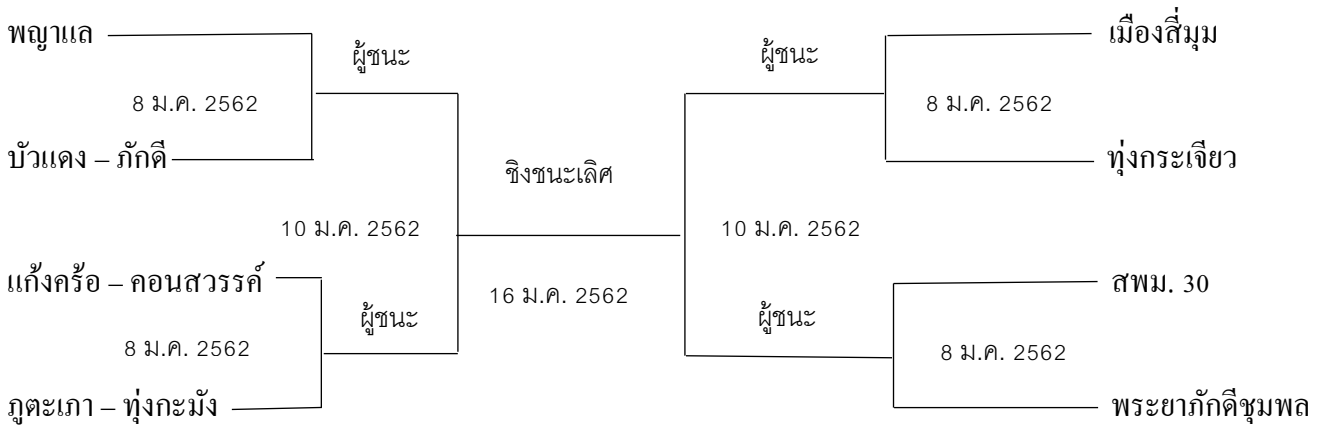

การแข่งขันวอลเลย์บอล รุ่นอายุต่ำกว่า 30 ปี

คู่ที่	วัน/เดือน/ปี	คู่แข่งกัน	สนาม	เวลา
1	8 ม.ค. 2562	พญาแล พบ บัวแดง – ภัคดี	ร.ร.แก้งคร้อวิทยา	13.00 น.
2	8 ม.ค. 2562	แก้งคร้อ – คอนสวรรค์ พบ ภูตะเภา – ทุ่งกะมัง	ร.ร.แก้งคร้อวิทยา	14.00 น.
3	8 ม.ค. 2562	เมืองสีมูม พบ ทุ่งกระเจียว	ร.ร.เมืองพญาแลวิทยา	13.00 น.
4	8 ม.ค. 2562	สพม. 30 พบ พระยาภักดีชุมพล	ร.ร.เมืองพญาแลวิทยา	14.00 น.
5	10 ม.ค. 2562	ผู้ชนะคู่ที่ 3 พบ ผู้ชนะคู่ที่ 4	ร.ร.เมืองพญาแลวิทยา	15.00 น.
6	10 ม.ค. 2562	ผู้ชนะคู่ที่ 1 พบ ผู้ชนะคู่ที่ 2	ร.ร.เมืองพญาแลวิทยา	16.00 น.
7	16 ม.ค. 2562	ผู้แพ้คู่ที่ 5 พบ ผู้แพ้คู่ที่ 6	ร.ร.เมืองพญาแลวิทยา	13.00 น.
8	16 ม.ค. 2562	ผู้ชนะคู่ที่ 5 พบ ผู้ชนะคู่ที่ 6	ร.ร.เมืองพญาแลวิทยา	15.00 น.

โซนเหนือ A

โซนใต้ B